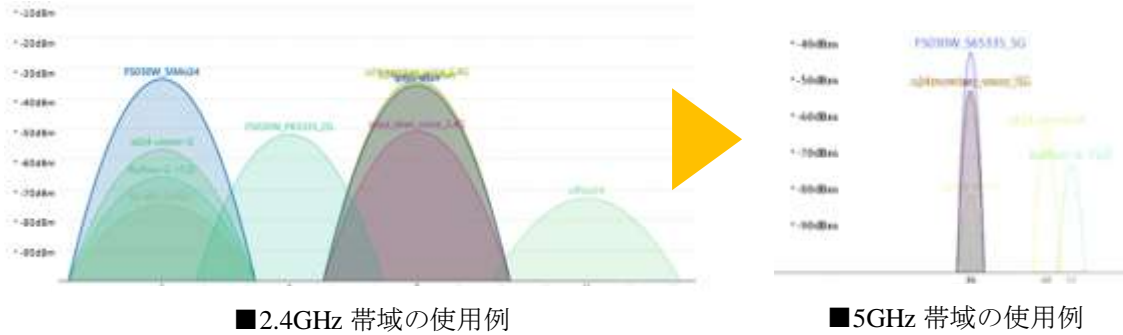

■特徴 1

チャンネル数が多く他のWiFi 利用からの干渉が少ない IEEE802.11ac 規格のWiFi を搭載しているため、室内WiFi の環境下では超高速通信下で利用可。